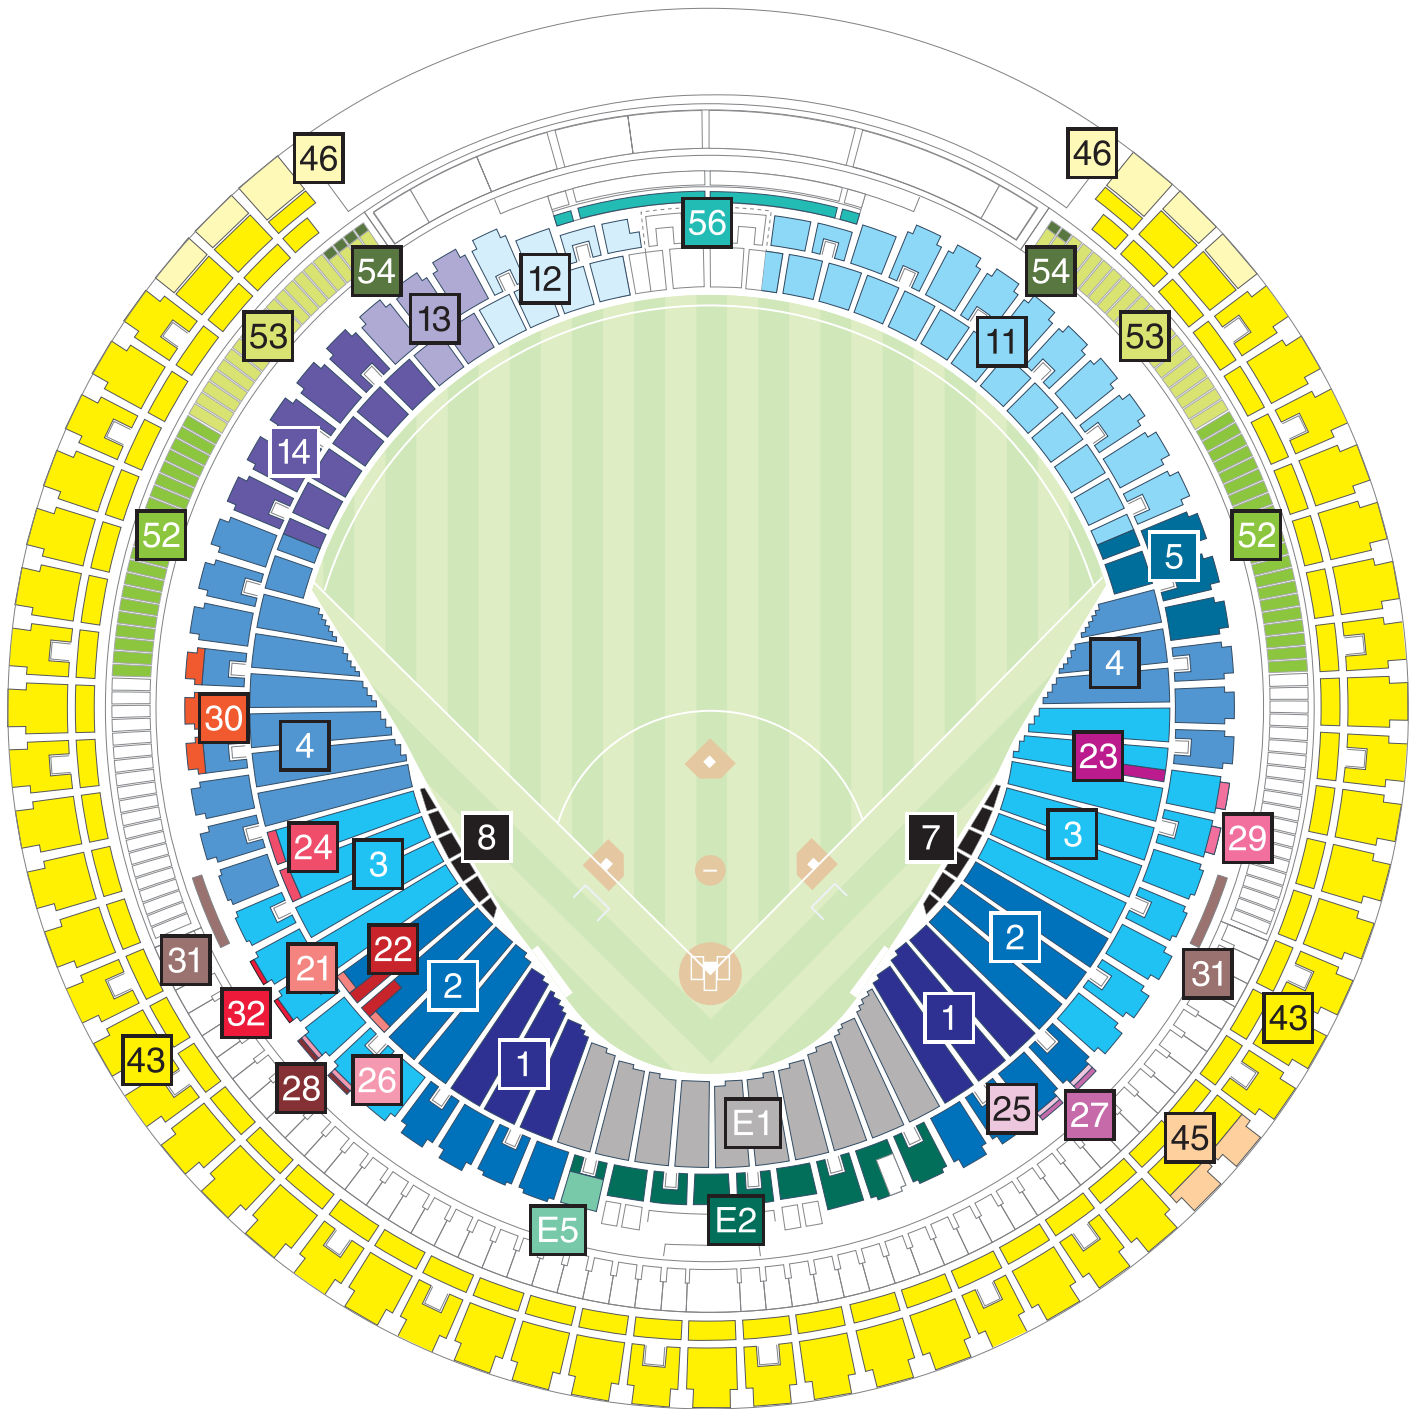

2025年度 バンテリンドーム ナゴヤ 座席表 (レギュラーシーズン)

プレミアムの
DeNA・ロッテ・ヤクルト戦では
レフト側外野応援になります

プレミアムでは
内野 B になります

【レギュラーシーズン】

E1	メンバーS	11	ドラゴンズ外野応援 (ライト)	21	ドアラ・テラス	31	車椅子席・介添席	52	ドコモビジネス プライム・ツインA
E2	メンバーA	12	ドラゴンズ外野応援 (レフト)	22	でら楽ペア S	32	車椅子・グループボックス	53	ドコモビジネス プライム・ツインB
E5	バラエティ	13	レフト側外野応援	23	でら楽ペア A (1塁)	41	パノラマDP (1塁)	54	ドコモビジネス プライム・ツインB 車椅子席
1	内野SS	14	ビジター外野応援	24	でら楽ペア A (3塁)	42	パノラマDP (3塁)	56	レストラン・カウンター
2	内野S			25	でら楽シングル	43	パノラマA		
3	内野A			26	でら楽ボックス	44	パノラマB		
4	内野B			27	でら楽カウンター (1塁)	45	パノラマわいわいテラス10		
5	ドラゴンズ内野応援			28	でら楽カウンター (3塁)	46	パノラマがやがやテラス		
6	ビジター内野応援			29	ゆったりボックス3				
7	フィールドシート (1塁)			30	リビングボックス				
8	フィールドシート (3塁)								

2025年度 バンテリンドーム ナゴヤ 座席表 (オープン戦)

【オープン戦】

E1	メンバーS	11	ドラゴンズ外野応援 (ライト)	21	ドアラ・テラス	31	車椅子席・介添席	52	ドコモビジネス プライム・ツインA
E2	メンバーA	12	ドラゴンズ外野応援 (左側)	22	でら楽ペア S	32	車椅子・グループボックス	53	ドコモビジネス プライム・ツインB
E5	バラエティ	13	左側外野応援	23	でら楽ペア A (1塁)	43	パノラマ	54	ドコモビジネス プライム・ツインB 車椅子席
1	内野SS	14	ビジター外野応援	24	でら楽ペア A (3塁)	45	パノラマわいわいテラス 10	56	レストラン・カウンター
2	内野S			25	でら楽シングル	46	パノラマがやがやテラス		
3	内野A			26	でら楽ボックス				
4	内野B			27	でら楽カウンター (1塁)				
5	ドラゴンズ内野応援			28	でら楽カウンター (3塁)				
7	フィールドシート (1塁)			29	ゆったりボックス 3				
8	フィールドシート (3塁)			30	リビングボックス				