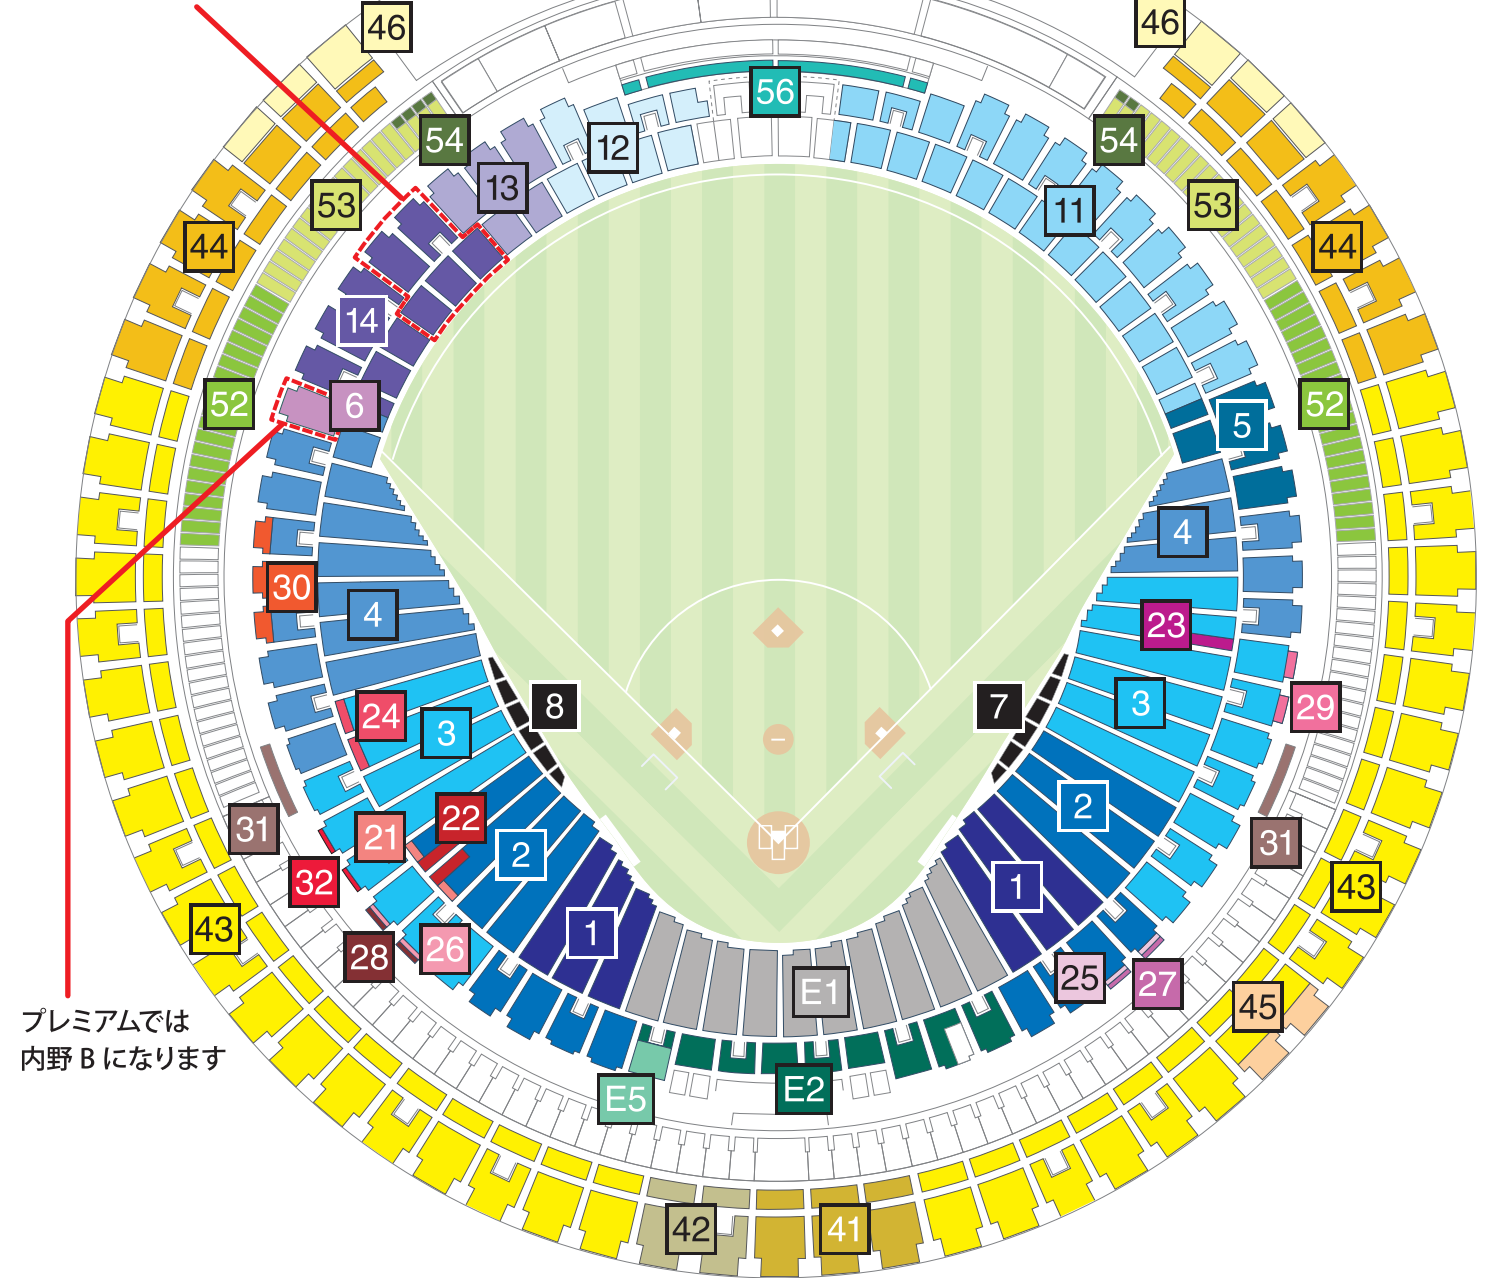

2025年度 バンテリンドーム ナゴヤ 座席表 (レギュラーシーズン)

プレミアムの
DeNA・ロッテ・ヤクルト戦では
レフト側外野応援になります

プレミアムでは
内野 B になります

【レギュラーシーズン】

E1	メンバーS	11	ドラゴンズ外野応援 (ライト)	21	ドアラ・テラス	31	車椅子席・介添席	52	ドコモビジネス プライム・ツインA
E2	メンバーA	12	ドラゴンズ外野応援 (レフト)	22	でら楽ペア S	32	車椅子・グループボックス	53	ドコモビジネス プライム・ツインB
E5	バラエティ	13	レフト側外野応援	23	でら楽ペア A (1塁)	41	パノラマDP (1塁)	54	ドコモビジネス プライム・ツインB 車椅子席
1	内野SS	14	ビジター外野応援	24	でら楽ペア A (3塁)	42	パノラマDP (3塁)	56	レストラン・カウンター
2	内野S			25	でら楽シングル	43	パノラマA		
3	内野A			26	でら楽ボックス	44	パノラマB		
4	内野B			27	でら楽カウンター (1塁)	45	パノラマわいわいテラス10		
5	ドラゴンズ内野応援			28	でら楽カウンター (3塁)	46	パノラマがやがやテラス		
6	ビジター内野応援			29	ゆったりボックス3				
7	フィールドシート (1塁)			30	リビングボックス				
8	フィールドシート (3塁)								

2025年度 バンテリンドーム ナゴヤ 座席表 (オープン戦)

【オープン戦】

E1	メンバーS	11	ドラゴンズ外野応援 (ライト)	21	ドアラ・テラス	31	車椅子席・介添席	52	ドコモビジネス プライム・ツインA
E2	メンバーA	12	ドラゴンズ外野応援 (左側)	22	でら楽ペア S	32	車椅子・グループボックス	53	ドコモビジネス プライム・ツインB
E5	バラエティ	13	左側外野応援	23	でら楽ペア A (1塁)	43	パノラマ	54	ドコモビジネス プライム・ツインB 車椅子席
1	内野SS	14	ビジター外野応援	24	でら楽ペア A (3塁)	45	パノラマわいわいテラス 10	56	レストラン・カウンター
2	内野S			25	でら楽シングル	46	パノラマがやがやテラス		
3	内野A			26	でら楽ボックス				
4	内野B			27	でら楽カウンター (1塁)				
5	ドラゴンズ内野応援			28	でら楽カウンター (3塁)				
7	フィールドシート (1塁)			29	ゆったりボックス 3				
8	フィールドシート (3塁)			30	リビングボックス				